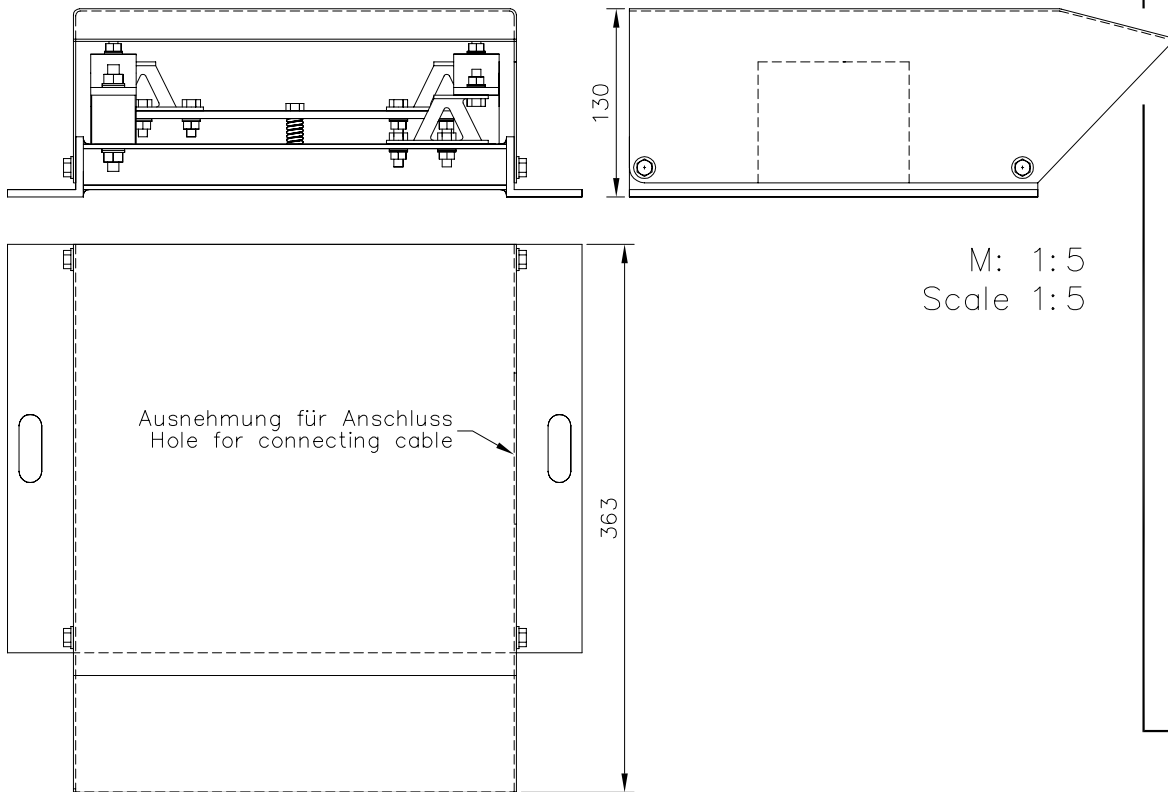

## Regendach Typ RD57KR

## Rain roof Type RD57KR

Z

Regendach  
Rain roof

RD57KR

Best.-Nr.:  
Order No.:

8750

Material: 1,5mm Stahlblech, pulverbeschichtet

Material: 1,5mm steel, powder coated